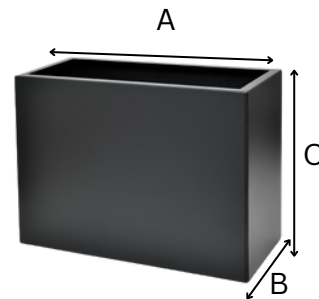

siena

	A	B	C	Tūris	Kaina
SIENA 65	65 CM	27 CM	50 CM	7 L	345,00 €
SIENA 95	95 CM	27 CM	50 CM	17 L	380,00 €
SIENA 95H	95 CM	27 CM	70 CM	43 L	425,00 €