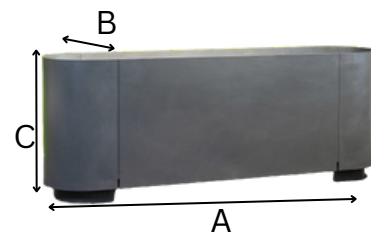

riverside rise

	A	B	Tūris	Kaina
RIVERSIDE RISE 600	30 CM	60 CM	31 L	192,00 €
RIVERSIDE RISE 800	30 CM	80 CM	31 L	204,00 €
RIVERSIDE RISE 1000	30 CM	100 CM	31 L	243,00 €

riverside base

	A	B	Tūris	Kaina
RIVERSIDE BASE 300	30 CM	35 CM	17 L	145,00 €
RIVERSIDE BASE 400	40 CM	35 CM	43 L	184,00 €
RIVERSIDE BASE 600	60 CM	60 CM	169 L	253,00 €

cube shelf

	A	B	C	Kaina
CUBE 30	30 CM	30 CM	30 CM	136,00 €
CUBE 40	40 CM	40 CM	40 CM	148,00 €
CUBE 50	50 CM	50 CM	50 CM	157,00 €

*Gaminys iš storasienio keturkampio profilio 20 x 20 mm ; dažyta milteliniu būdu, komplektuojama su metalo lakšto lentyna, su plastikiais kamštukais. Gaminys ypatingai tvirtas.

grand wall

	A	B	C	Kaina
GRAND WALL 900	90 CM	42 CM	74 CM	998,00 €
GRAND WALL 1400	140 CM	42 CM	74 CM	1127,00 €
GRAND WALL 1900	190 CM	42 CM	74 CM	1455,00 €

pixie

	A	B	C	Tūris	Kaina
PIXIE 150	15 CM	15 CM	15 CM	15 L	22,00 €
PIXIE 170	17 CM	17 CM	17 CM	17 L	26,00 €
PIXIE 200	20 CM	20 CM	20 CM	20 L	33,00 €
PIXIE 230	23 CM	23 CM	23 CM	23 L	41,00 €