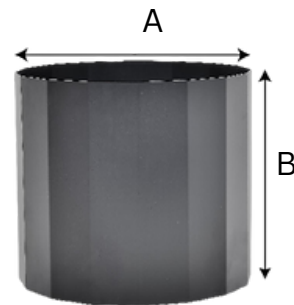

Kiekvienas JUNGLE FLORA vazonas gali būti pagamintas pagal skirtingus matmenis. Standartinė metalinių vazonų spalva yra „Antracitas“ su smėliuku, tačiau taip pat suteikiama galimybė pasirinkti ir maksimaliai interjero ar eksterjero viziją atspindinčią, kitą vazono spalvą, kuria galite išsirinkti iš RAL spalvų paletės.

siena

	A	B	C	Tūris	Kaina
SIENA 65	65 CM	27 CM	50 CM	7 L	345,00 €
SIENA 95	95 CM	27 CM	50 CM	17 L	380,00 €
SIENA 95H	95 CM	27 CM	70 CM	43 L	425,00 €

dawn

	A	B	Tūris	Kaina
DAWN 295	29,5 CM	30 CM	21 L	191,00 €
DAWN 395	39,5 CM	35 CM	43 L	206,00 €
DAWN 440	44 CM	40 CM	60 L	228,00 €