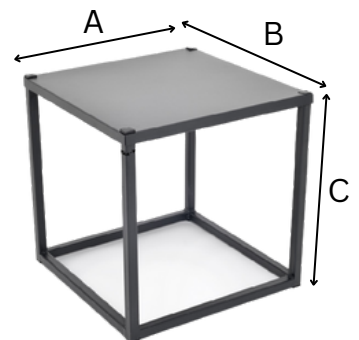

riverside rise

	A	B	Tūris	Kaina
RIVERSIDE RISE 600	30 CM	60 CM	31 L	192,00 €
RIVERSIDE RISE 800	30 CM	80 CM	31 L	204,00 €
RIVERSIDE RISE 1000	30 CM	100 CM	31 L	243,00 €

riverside base

	A	B	Tūris	Kaina
RIVERSIDE BASE 300	30 CM	35 CM	17 L	145,00 €
RIVERSIDE BASE 400	40 CM	35 CM	43 L	184,00 €
RIVERSIDE BASE 600	60 CM	60 CM	169 L	253,00 €

cube shelf

	A	B	C	Kaina
CUBE 30	30 CM	30 CM	30 CM	136,00 €
CUBE 40	40 CM	40 CM	40 CM	148,00 €
CUBE 50	50 CM	50 CM	50 CM	157,00 €

*Gaminys iš storasienio keturkampio profilio 20 x 20 mm ; dažyta milteliniu būdu, komplektuojama su metalo lakšto lentyna, su plastikiais kamštukais. Gaminys ypatingai tvirtas.

grand wall

	A	B	C	Kaina
GRAND WALL 900	90 CM	42 CM	74 CM	998,00 €
GRAND WALL 1400	140 CM	42 CM	74 CM	1127,00 €
GRAND WALL 1900	190 CM	42 CM	74 CM	1455,00 €

pixie

	A	B	C	Tūris	Kaina
PIXIE 150	15 CM	15 CM	15 CM	15 L	22,00 €
PIXIE 170	17 CM	17 CM	17 CM	17 L	26,00 €
PIXIE 200	20 CM	20 CM	20 CM	20 L	33,00 €
PIXIE 230	23 CM	23 CM	23 CM	23 L	41,00 €