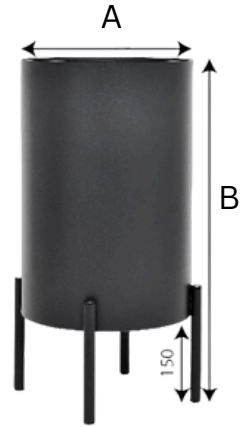

riverside rise

	A	B	Tūris	Kaina
RIVERSIDE RISE 600	30 CM	60 CM	31 L	192,00 €
RIVERSIDE RISE 800	30 CM	80 CM	31 L	204,00 €
RIVERSIDE RISE 1000	30 CM	100 CM	31 L	243,00 €