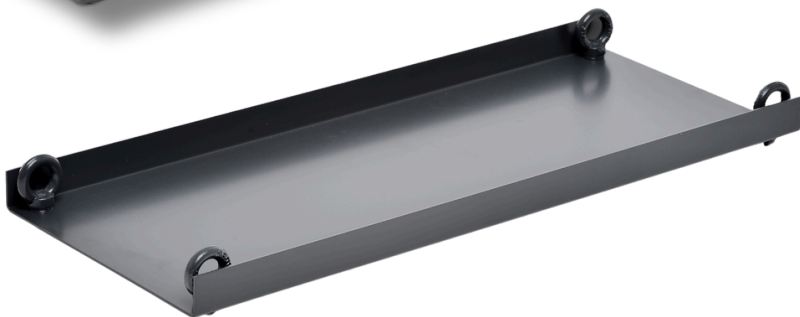

riverside base

grand wall

cube shelf

garden

nestandartinių projektų įgyvendinimas

specifikacijos

ATSPARŪS TEMPERATŪROS
SVYRAVIMAMS

PLIENO ŽALIAVA

TINKAMI VIDAUS IR
LAUKO SĄLYGOMS

RANKŲ DARBO GAMYBOS

ATSPARŪS UV
SPINDULIUOTEI

ITIN TVIRTI IR ATSPARŪS
SMŪGIAMS

spalvos

Standartinė
Antracite
7016

Pale Green
6021

Cappuccino
1014

Pure white
9010

Jūsų pasirinkta
spalva

Šiuolaikiškas dizainas, plačios pritaikymo galimybės ir ilgaamžės medžiagos – privalumai, kuriuos suteikia JUNGLE FLORA metalinių vazonų kolekcija.

Metaliniai vazonai yra pagaminti iš aukščiausios rūšies žaliavų, kurios ne tik užtikrina nepriekaištingą vazonų estetiką, bet ir garantuoja maksimalų atsparumą aplinkos veiksniams.

Kiekvienas JUNGLE FLORA metalinis vazonas pasižymi subtiliu, minimalistiniu dizainu, kuris bėgant laikui neišėina iš mados, visada išlieka stilingas ir idealiai prisiderina prie skirtingo dizaino patalpų. Universalūs JUNGLE FLORA rankų darbo metaliniai vazonai yra pritaikyti tiek vidaus, tiek lauko erdvėms. Vazonai yra papildyti specialiomis angomis vandens nutekėjimui, kurias galima atverti arba užverti.