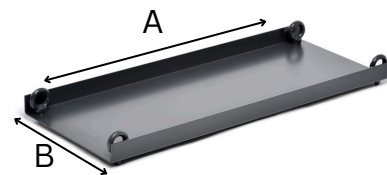

riverside rise

	A	B	Tūris	Kaina
RIVERSIDE RISE 600	30 CM	60 CM	31 L	192,00 €
RIVERSIDE RISE 800	30 CM	80 CM	31 L	204,00 €
RIVERSIDE RISE 1000	30 CM	100 CM	31 L	243,00 €

riverside base

	A	B	Tūris	Kaina
RIVERSIDE BASE 300	30 CM	35 CM	17 L	145,00 €
RIVERSIDE BASE 400	40 CM	35 CM	43 L	184,00 €
RIVERSIDE BASE 600	60 CM	60 CM	169 L	253,00 €

cube shelf

	A	B	C	Kaina
CUBE 30	30 CM	30 CM	30 CM	136,00 €
CUBE 40	40 CM	40 CM	40 CM	148,00 €
CUBE 50	50 CM	50 CM	50 CM	157,00 €

*Gaminys iš storasienio keturkampio profilio 20 x 20 mm ; dažyta milteliniu būdu, komplektuojama su metalo lakšto lentyna, su plastikiais kamštukais. Gaminys ypatingai tvirtas.

grand wall

	A	B	C	Kaina
GRAND WALL 900	90 CM	42 CM	74 CM	998,00 €
GRAND WALL 1400	140 CM	42 CM	74 CM	1127,00 €
GRAND WALL 1900	190 CM	42 CM	74 CM	1455,00 €

pixie

	A	B	C	Tūris	Kaina
PIXIE 150	15 CM	15 CM	15 CM	15 L	22,00 €
PIXIE 170	17 CM	17 CM	17 CM	17 L	26,00 €
PIXIE 200	20 CM	20 CM	20 CM	20 L	33,00 €
PIXIE 230	23 CM	23 CM	23 CM	23 L	41,00 €

garden

	A	B	Kabliukų kiekis	Kaina
GARDEN X1	57 CM	22 CM	4 VNT.	79,00 €
GARDEN X2	111 CM	22 CM	4 VNT.	158,00 €
GARDEN X3	165 CM	22 CM	4 VNT.	238,00 €
GARDEN X4	220 CM	22 CM	6 VNT.	362,00 €

*Komplektuojama: grandinėle arba plieniniu troseliu / su tvirtinimo elementais žiedais ir karabinais, ankeriai skirti montuoti į betonines lubas.