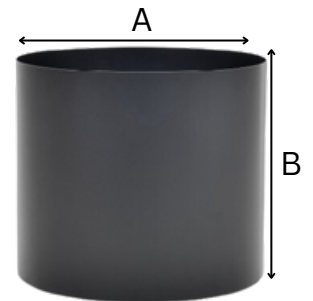

siena

	A	B	C	Tūris	Kaina
SIENA 65	65 CM	27 CM	50 CM	7 L	345,00 €
SIENA 95	95 CM	27 CM	50 CM	17 L	380,00 €
SIENA 95H	95 CM	27 CM	70 CM	43 L	425,00 €

dawn

	A	B	Tūris	Kaina
DAWN 295	29,5 CM	30 CM	21 L	191,00 €
DAWN 395	39,5 CM	35 CM	43 L	206,00 €
DAWN 440	44 CM	40 CM	60 L	228,00 €

riverside flow

	A	B	Tūris	Kaina
RIVERSIDE FLOW 200	20 CM	40 CM	7 L	138,00 €
RIVERSIDE FLOW 300	30 CM	40 CM	17 L	174,00 €
RIVERSIDE FLOW 400	40 CM	50 CM	43 L	190,00 €
RIVERSIDE FLOW 600	60 CM	60 CM	127 L	283,00 €

riverside rise

	A	B	Tūris	Kaina
RIVERSIDE RISE 600	30 CM	60 CM	31 L	192,00 €
RIVERSIDE RISE 800	30 CM	80 CM	31 L	204,00 €
RIVERSIDE RISE 1000	30 CM	100 CM	31 L	243,00 €

riverside base

	A	B	Tūris	Kaina
RIVERSIDE BASE 300	30 CM	35 CM	17 L	145,00 €
RIVERSIDE BASE 400	40 CM	35 CM	43 L	184,00 €
RIVERSIDE BASE 600	60 CM	60 CM	169 L	253,00 €