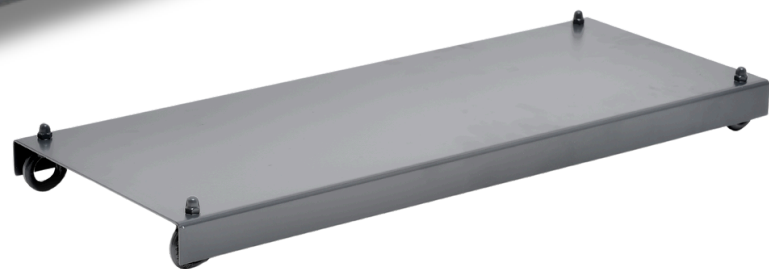

riverside base

grand wall

cube shelf

garden

nestandartinių projektų įgyvendinimas

specifikacijos

ATSPARŪS TEMPERATŪROS
SVYRAVIMAMS

PLIENO ŽALIAVA

TINKAMI VIDAUS IR
LAUKO SĄLYGOMS

RANKŲ DARBO GAMYBOS

ATSPARŪS UV
SPINDULIUOTEI

ITIN TVIRTI IR ATSPARŪS
SMŪGIAMS

spalvos

Standartinė
Antracite
7016

Pale Green
6021

Cappuccino
1014