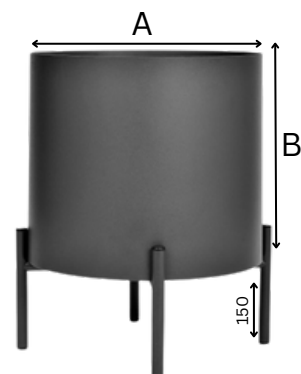

siena

	A	B	C	Tūris	Kaina
SIENA 65	65 CM	27 CM	50 CM	7 L	345,00 €
SIENA 95	95 CM	27 CM	50 CM	17 L	380,00 €
SIENA 95H	95 CM	27 CM	70 CM	43 L	425,00 €

dawn

	A	B	Tūris	Kaina
DAWN 295	29,5 CM	30 CM	21 L	191,00 €
DAWN 395	39,5 CM	35 CM	43 L	206,00 €
DAWN 440	44 CM	40 CM	60 L	228,00 €

riverside flow

	A	B	Tūris	Kaina
RIVERSIDE FLOW 200	20 CM	40 CM	7 L	138,00 €
RIVERSIDE FLOW 300	30 CM	40 CM	17 L	174,00 €
RIVERSIDE FLOW 400	40 CM	50 CM	43 L	190,00 €
RIVERSIDE FLOW 600	60 CM	60 CM	127 L	283,00 €