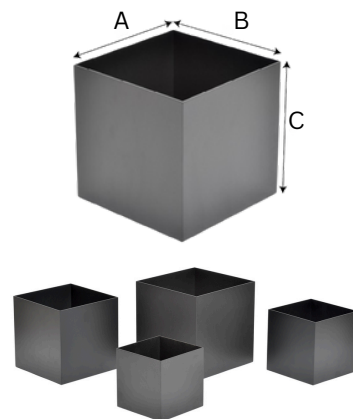

riverside rise

	A	B	Tūris	Kaina
RIVERSIDE RISE 600	30 CM	60 CM	31 L	192,00 €
RIVERSIDE RISE 800	30 CM	80 CM	31 L	204,00 €
RIVERSIDE RISE 1000	30 CM	100 CM	31 L	243,00 €

riverside base

	A	B	Tūris	Kaina
RIVERSIDE BASE 300	30 CM	35 CM	17 L	145,00 €
RIVERSIDE BASE 400	40 CM	35 CM	43 L	184,00 €
RIVERSIDE BASE 600	60 CM	60 CM	169 L	253,00 €

cube shelf

	A	B	C	Kaina
CUBE 30	30 CM	30 CM	30 CM	136,00 €
CUBE 40	40 CM	40 CM	40 CM	148,00 €
CUBE 50	50 CM	50 CM	50 CM	157,00 €

*Gaminys iš storasienio keturkampio profilio 20 x 20 mm ; dažyta milteliniu būdu, komplektuojama su metalo lakšto lentyna, su plastikiais kamštukais. Gaminys ypatingai tvirtas.

grand wall

	A	B	C	Kaina
GRAND WALL 900	90 CM	42 CM	74 CM	998,00 €
GRAND WALL 1400	140 CM	42 CM	74 CM	1127,00 €
GRAND WALL 1900	190 CM	42 CM	74 CM	1455,00 €

pixie

	A	B	C	Tūris	Kaina
PIXIE 150	15 CM	15 CM	15 CM	15 L	22,00 €
PIXIE 170	17 CM	17 CM	17 CM	17 L	26,00 €
PIXIE 200	20 CM	20 CM	20 CM	20 L	33,00 €
PIXIE 230	23 CM	23 CM	23 CM	23 L	41,00 €